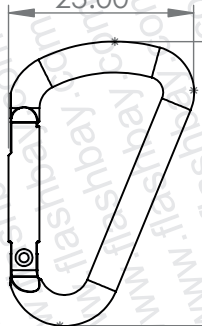

24.2

45.8

17

6

90

101.5

Ø 4.00

23.00

38.50

PRODUCT
Encore

CODE
EC

DIMENSIONS
mm