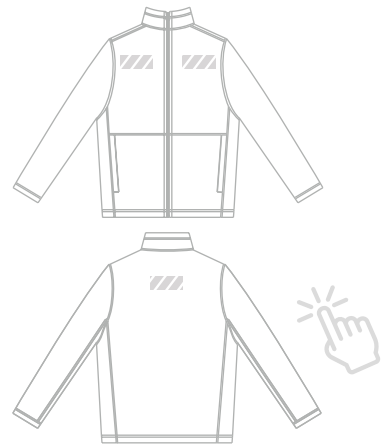

Fleece

Linne

Märkningsmetod

Broderi

Fototryck

Tryckområde

Storlekar

S M L
XL XXL