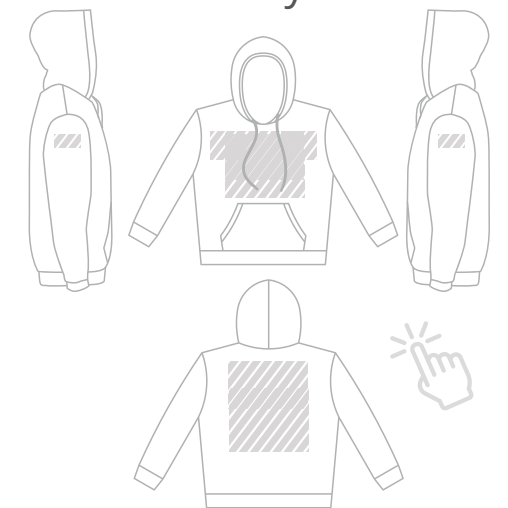

Rund hals

Sport-T-shirt

Sweatshirt

Polotröja

Polotröja

Huvtröja

Märkningsmetod

Fototryck

Fototryck

Fototryck

Fototryck

Fototryck

Fototryck

Tryckområde

Storlekar

XS S M L
XL XXL XXXL

XS S M L
XL XXL XXXL

XS S M L
XL XXL XXXL

XS S M L
XL XXL XXXL

XS S M L
XL XXL XXXL

XS S M L
XL XXL XXXL

Material

100% bomull

100% polyester