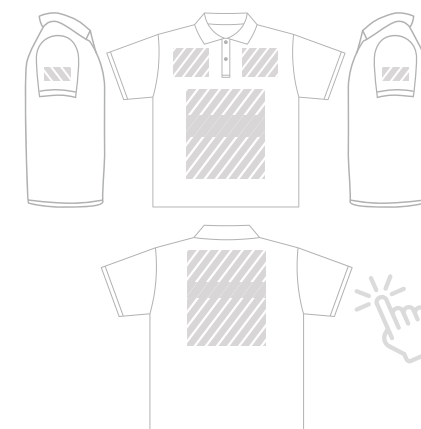

Rund hals

Sport-T-shirt

Sweatshirt

Polotröja

Polotröja

Huvtröja

Märkningsmetod

Fototryck

Fototryck

Fototryck

Fototryck

Fototryck

Fototryck

Tryckområde

Storlekar

XS S M L
XL XXL XXXL

XS S M L
XL XXL XXXL

XS S M L
XL XXL XXXL

XS S M L
XL XXL XXXL

XS S M L
XL XXL XXXL

XS S M L
XL XXL XXXL

Material

100% bomull

100% polyester