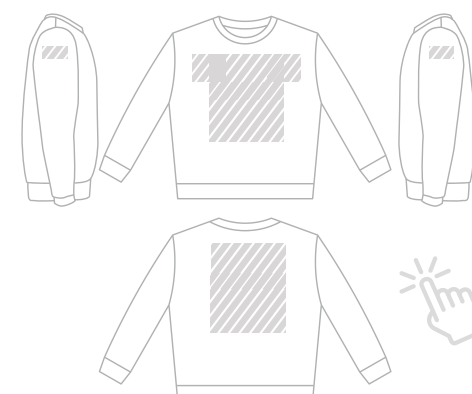

Rund hals

Sport-T-shirt

Sweatshirt

Polotröja

Polotröja

Huvtröja

Märkningsmetod

Fototryck

Fototryck

Fototryck

Fototryck

Fototryck

Fototryck

Tryckområde

Storlekar

XS S M L
XL XXL XXXL

XS S M L
XL XXL XXXL

XS S M L
XL XXL XXXL

XS S M L
XL XXL XXXL

XS S M L
XL XXL XXXL

XS S M L
XL XXL XXXL

Material

100% bomull

100% polyester