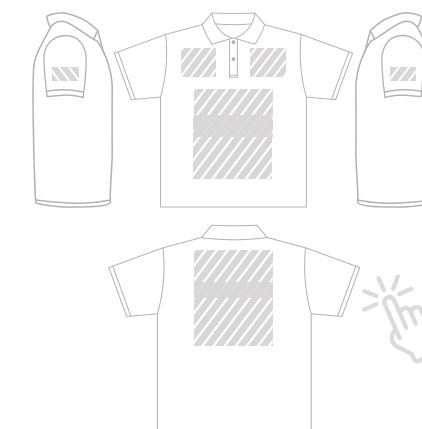

Rund hals

Sport-T-shirt

Sweatshirt

Polotröja

Polotröja

Huvtröja

Märkningsmetod

Fototryck

Fototryck

Fototryck

Fototryck

Fototryck

Fototryck

Tryckområde

Storlekar

XS S M L
XL XXL XXXL

XS S M L
XL XXL XXXL

XS S M L
XL XXL XXXL

XS S M L
XL XXL XXXL

XS S M L
XL XXL XXXL

XS S M L
XL XXL XXXL

Material

100% bomull

100% polyester