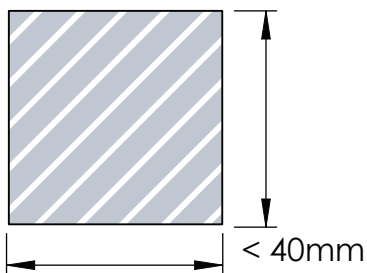

DCB - S

DCB - M

EBG - L

Exempel

Krav på minsta storlek

Invändig kontur
(minst 0,2 mm)

Yttre kontur
(minst 0,5 mm)

Slutligt resultat

Maximal yta för varumärkesprofilering

Tryckspecifikation:

- ▶ CMYK-färgkod
- ▶ Helst vektorfiler
- ▶ 300dpi för rastertryck