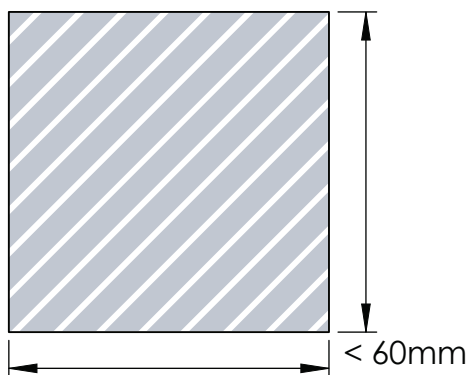

DCB - S

DCB - M

EBG - L

Exempel

Krav på minsta storlek

Invändig kontur
(minst 0,2 mm)

Yttre kontur
(minst 0,5 mm)

Slutligt resultat

Maximal yta för varumärkesprofilering

Tryckspecifikation:

- ▶ CMYK-färgkod
- ▶ Helst vektorfiler
- ▶ 300dpi för rastertryck