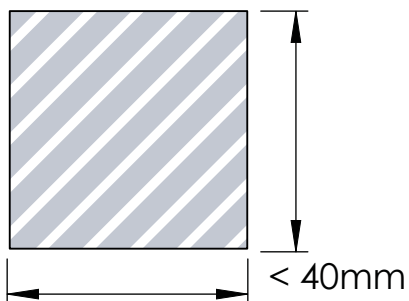

Emaljfärg

EBG - S

EBG - M

EBG - L

Maximal yta för varumärkesprofilering

Exempel

Tryckspecifikation:

- ▶ CMYK-färgkod
- ▶ Helst vektorfiler
- ▶ 300dpi för rastertryck