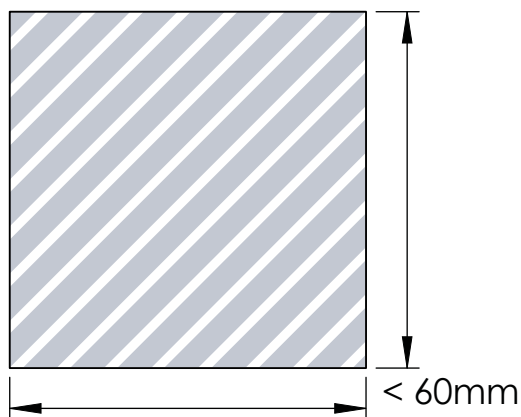

Emaljfärg

EBG - S

EBG - M

EBG - L

Maximal yta för varumärkesprofilering

Exempel

Tryckspecifikation:

- ▶ CMYK-färgkod
- ▶ Helst vektorfiler
- ▶ 300dpi för rastertryck