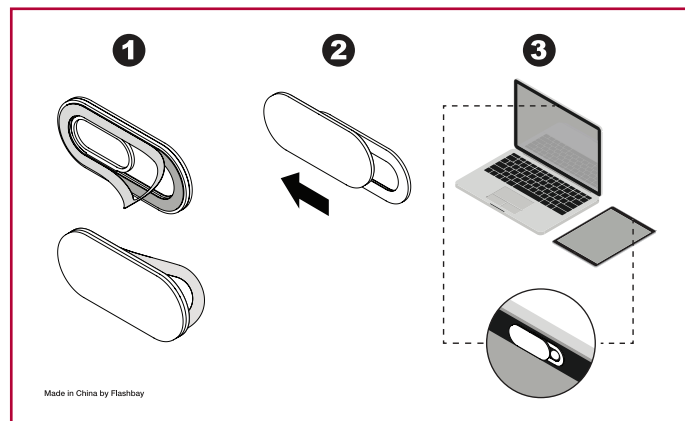

Standard Design

FRAM

BAK

Din Design

Utfall på **3mm**

Tryckområde

Webcam-skydd

Tryckspekifikation: