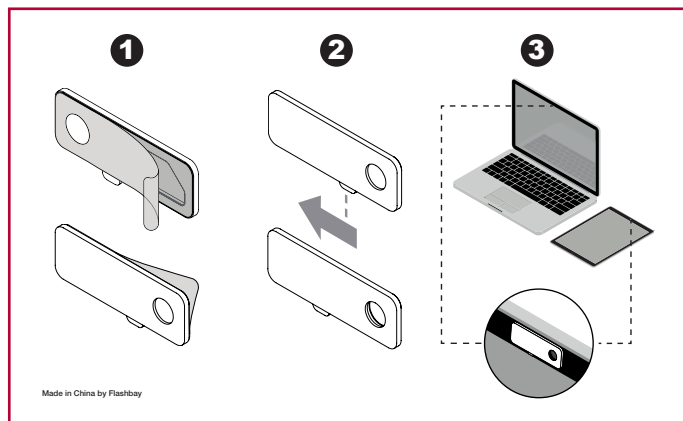

Standard Design

FRAM

BAK